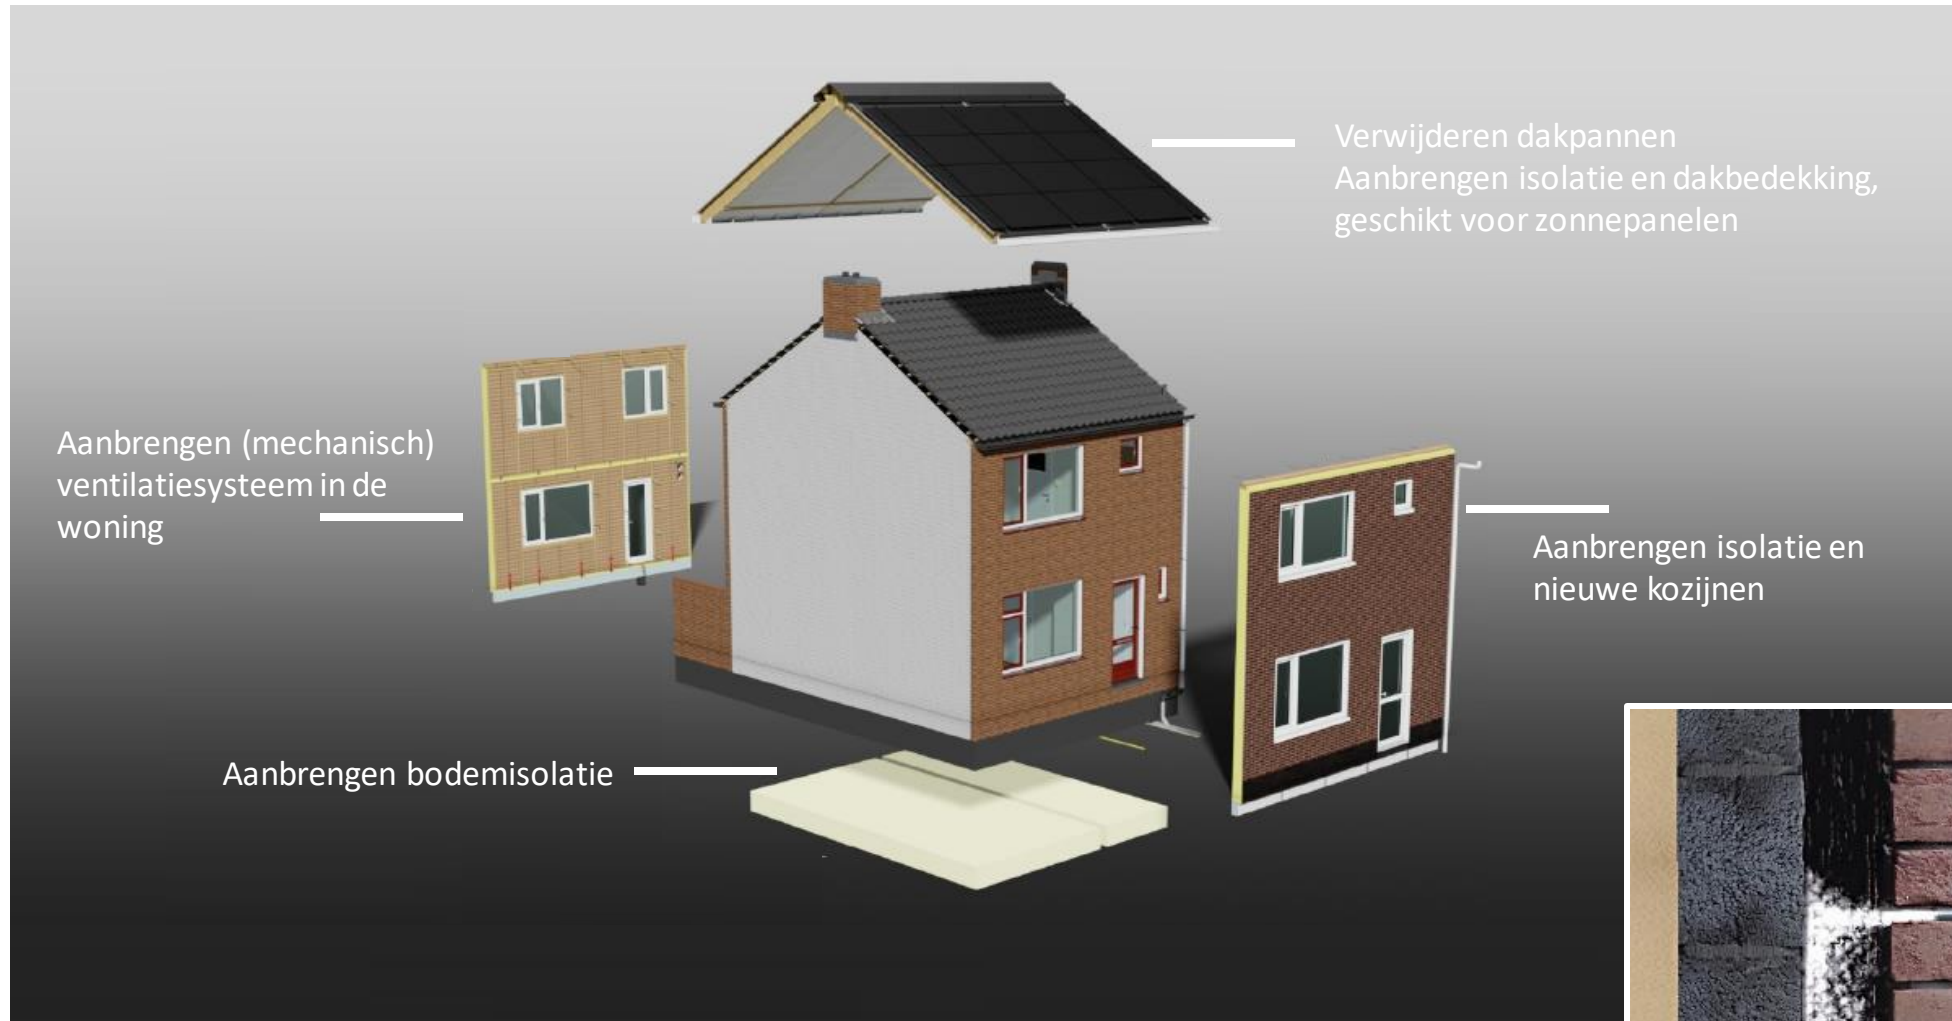

6. Renovatieplan