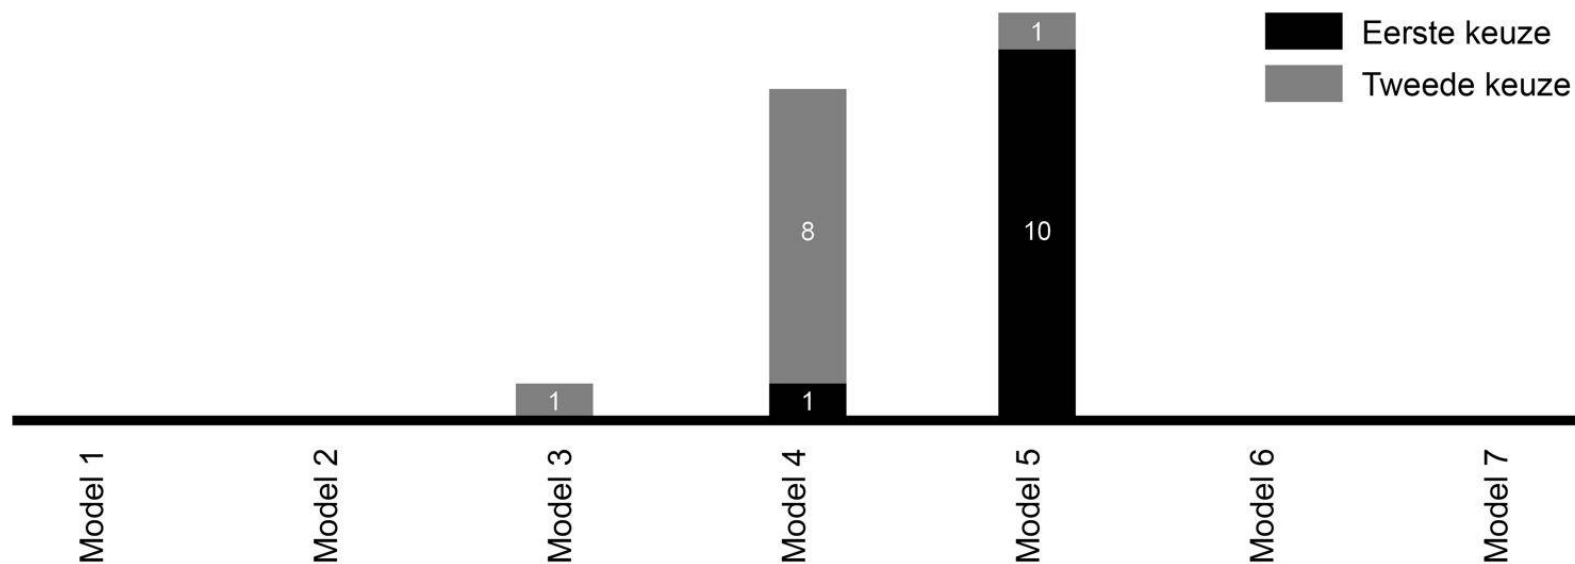

BEVERWIJK

Groene Tuinen

BEVERWIJK

4a. Stedenbouwkundige studierichtingen

- Ton Swart
- Richard

4b. Stedenbouwkundige studierichtingen

4c.

vier bouwlagen

drie bouwlagen

zes bouwlagen

ca. 945 m² groen

eengezinswoningen

twee bouwlagen of
twee bouwlagen met kap

drie bouwlagen

Model 5

- appartementen met dek noordelijk deel (8 parkeerplaatsen onder dek)
- vier bouwlagen noordelijk deel parkzijde
- drie bouwlagen noordelijk deel straatzijde
- zes bouwlagen kop parkzijde
- drie bouwlagen zuidelijk deel
- 28 parkeerplaatsen openbare ruimte
- eengezinswoningen aan midden-park
- circa 945 m² groen