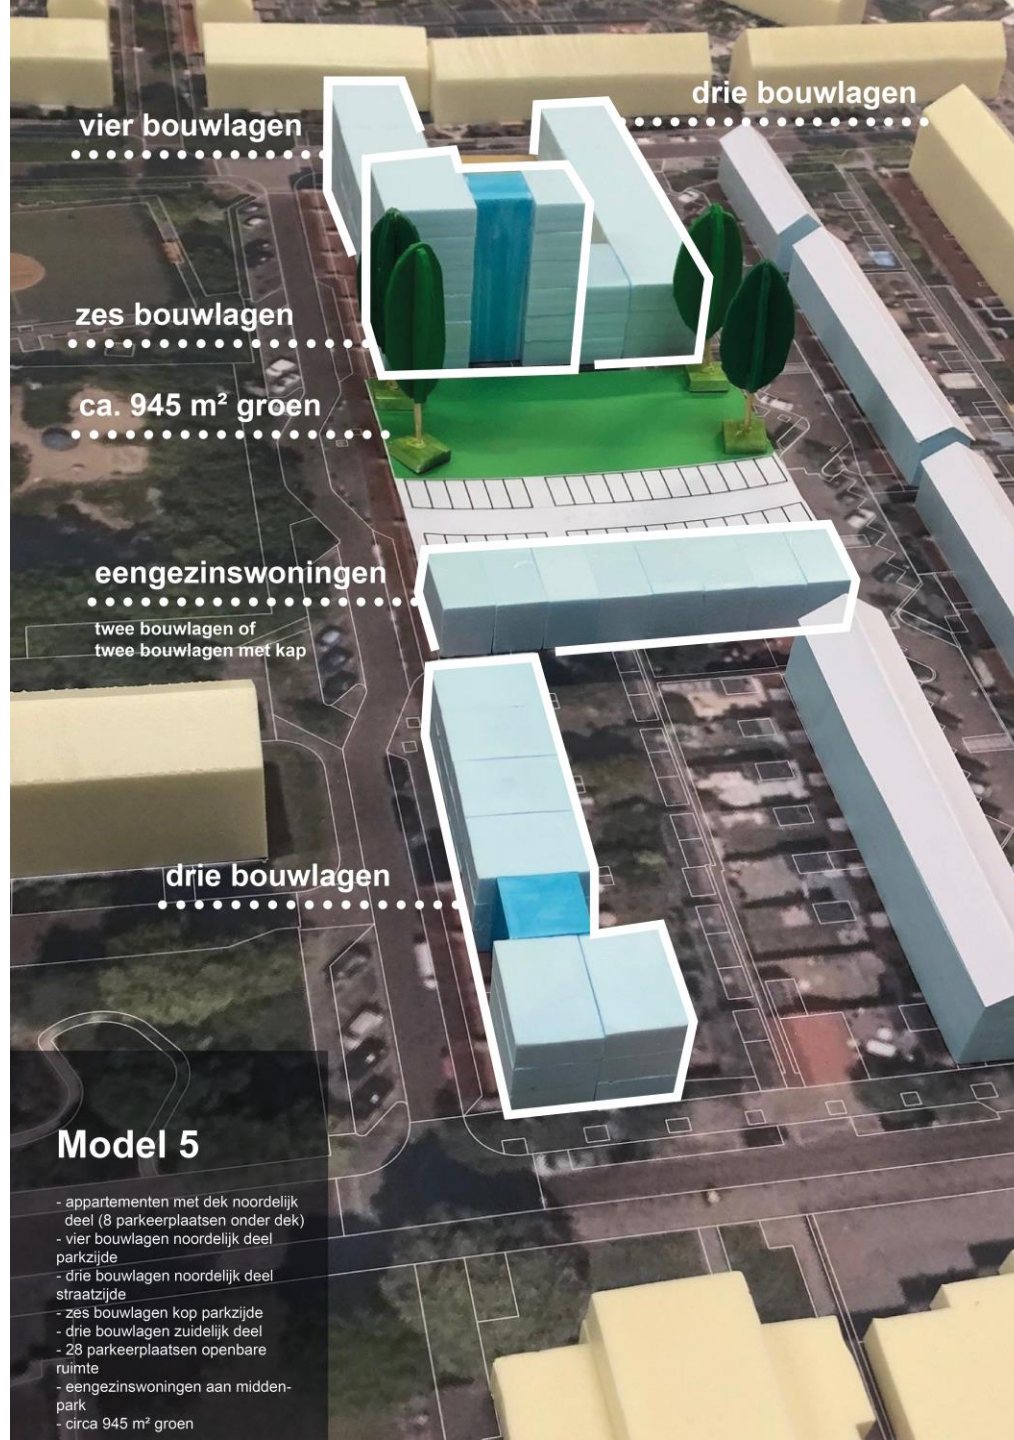

1a. Mededelingen

Mededeling !

2. Verslag 27 oktober & 17 januari

3a. Logo De Groene Tuinen in januari

DE GROENE TUINEN

BEVERWIJK

3b. Logo De Groene Tuinen

DE GROENE TUINEN

BEVERWIJK

Groene Tuinen

BEVERWIJK

4a. Stedenbouwkundige studierichtingen

- Ton Swart
- Richard

4b. Stedenbouwkundige studierichtingen

4c.

vier bouwlagen

drie bouwlagen

zes bouwlagen

ca. 945 m² groen

eengezinswoningen

twee bouwlagen of
twee bouwlagen met kap

drie bouwlagen

Model 5

- appartementen met dek noordelijk deel (8 parkeerplaatsen onder dek)
- vier bouwlagen noordelijk deel parkzijde
- drie bouwlagen noordelijk deel straatzijde
- zes bouwlagen kop parkzijde
- drie bouwlagen zuidelijk deel
- 28 parkeerplaatsen openbare ruimte
- eengezinswoningen aan midden-park
- circa 945 m² groen